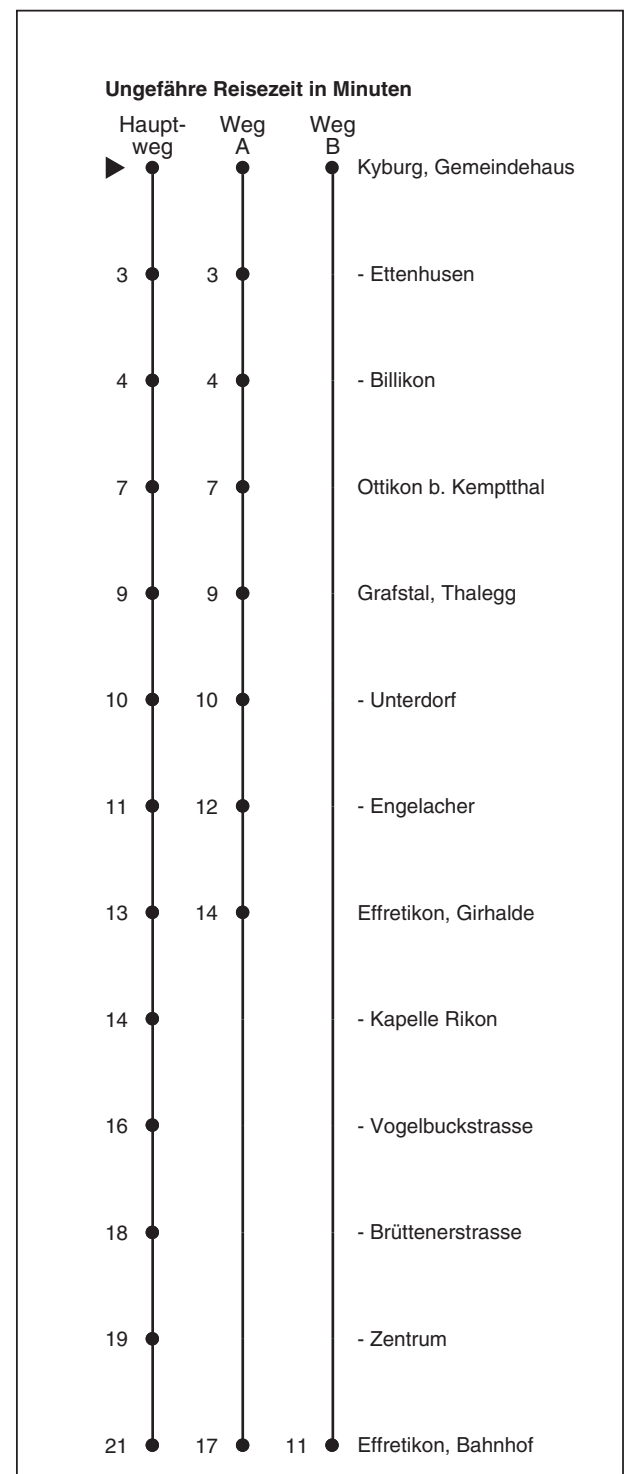

## Richtung Effretikon, Bahnhof

Gültig ab 13.12.2015

Als Sonntage gelten auch: 25. und 26. Dezember, 1. und 2. Januar, Karfreitag, Ostermontag, 1. Mai, Auffahrt, Pfingstmontag, 1. August

h	Montag - Freitag	Samstag	Sonn- und Feiertag	h
5	47 <sub>A</sub>			5
6	17 <sub>A</sub> 47 <sub>A</sub>	44		6
7	17 <sub>A</sub> 47 <sub>A</sub>	44	44	7
8	14 44	44	44	8
9	14 44	44	44	9
10	14 44	44	44	10
11	14 44	44	44	11
12	14 44	44	44	12
13	14 44	44	44	13
14	14 44	44	44	14
15	14 44	44	44	15
16	14 44	44	44	16
17	14 44	44	44	17
18	14 44	44	44	18
19	14 44	44	44	19
20	14 44	44	44	20
21	14			21
22				22
23	11 <sub>B</sub>	11 <sub>B</sub>	11 <sub>B</sub>	23

A fährt Weg A      B fährt Weg B